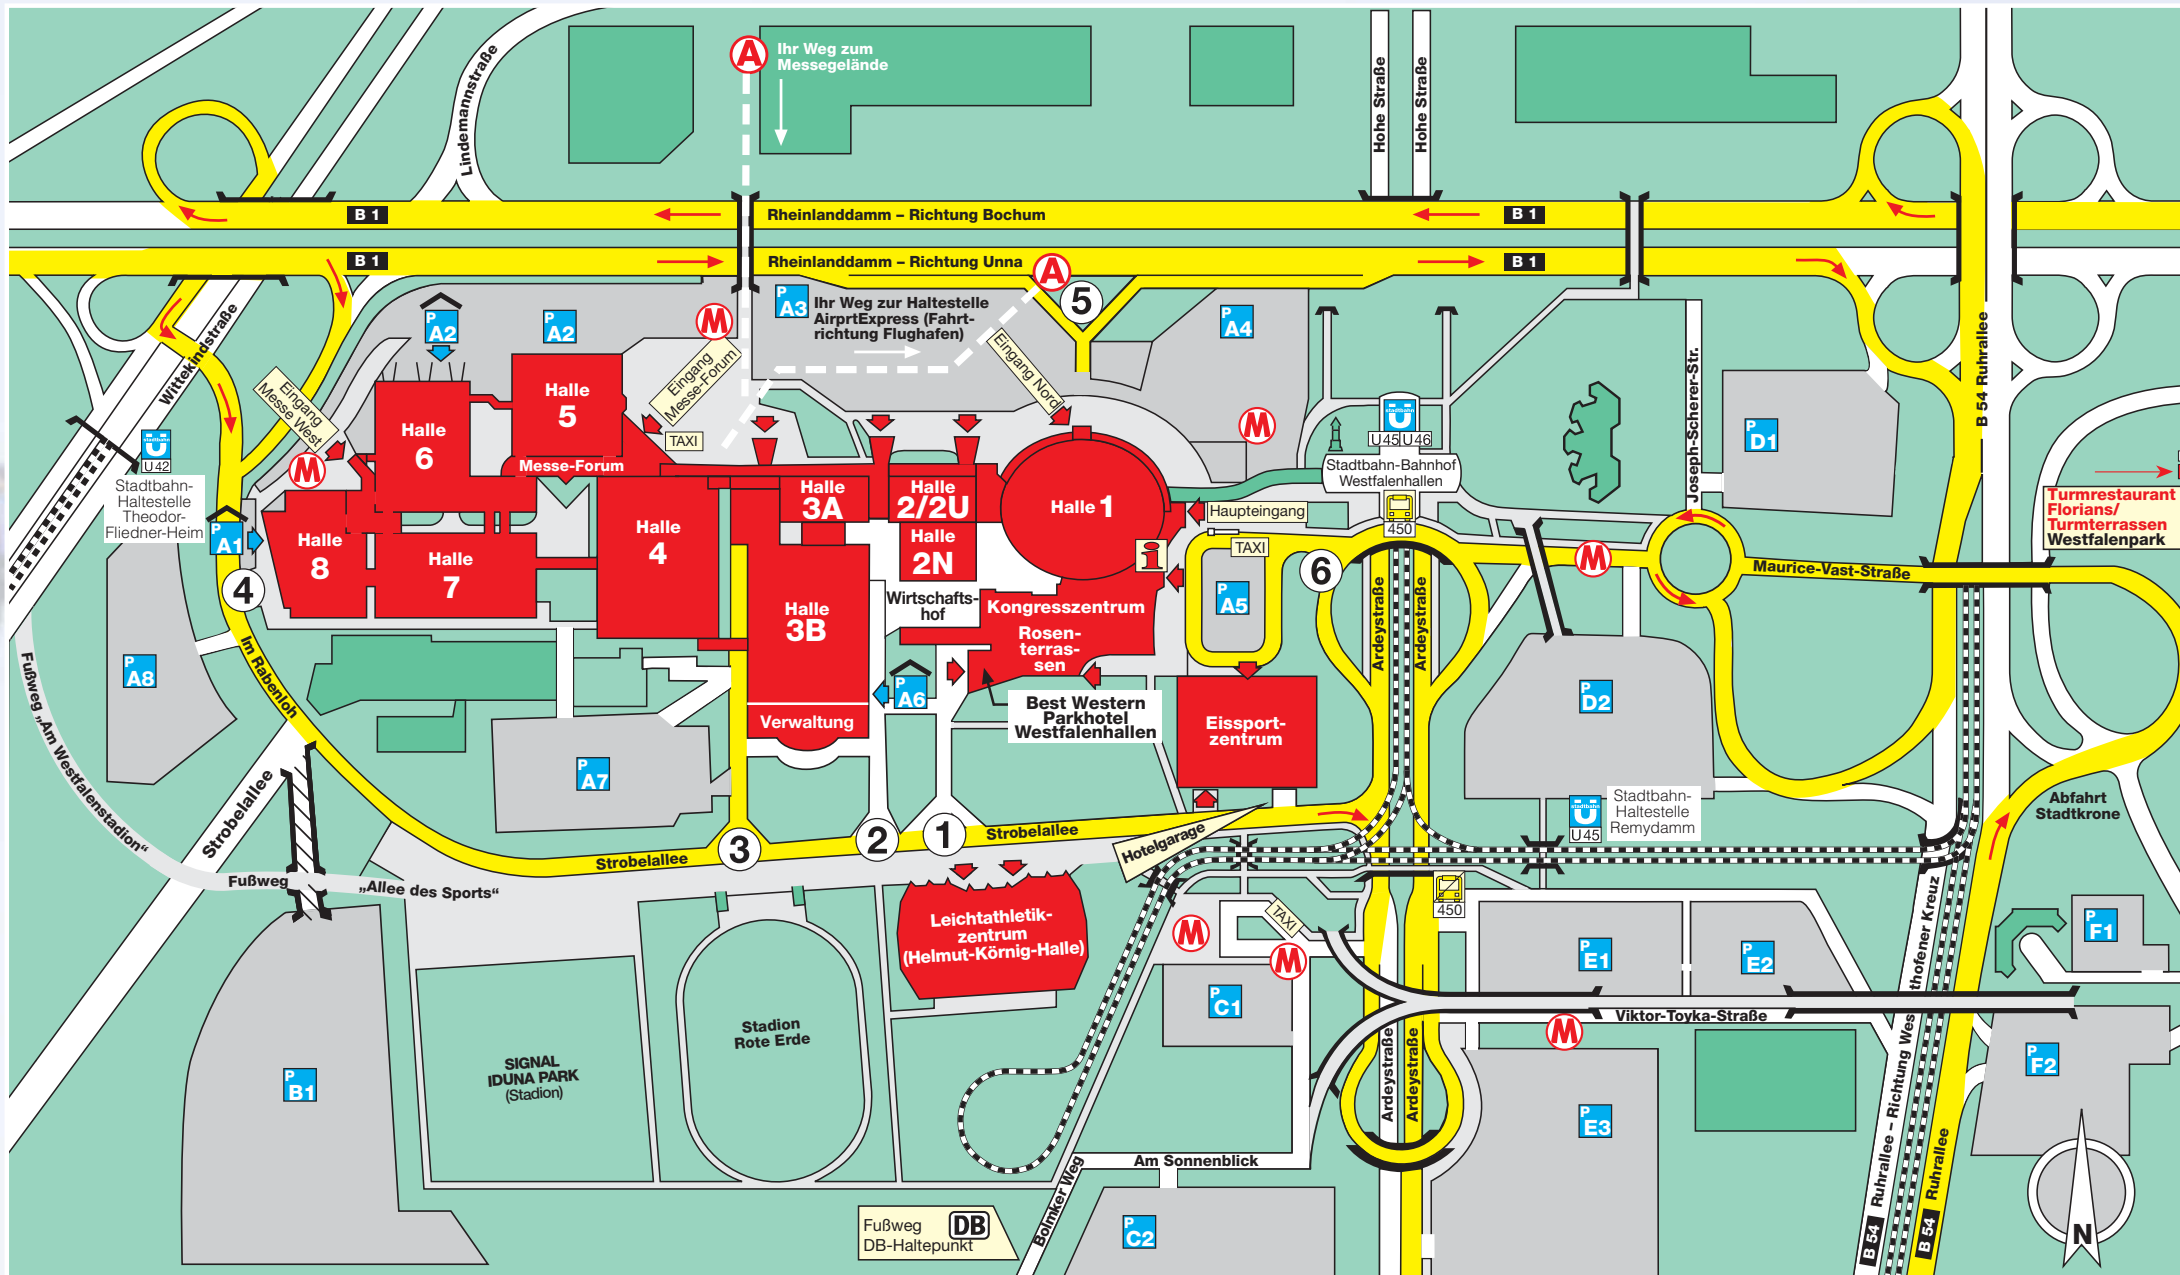

Westfalenhallen Dortmund GmbH

Postfach 10 44 44 · 44044 Dortmund
Strobelallee 45 · 44139 Dortmund
Tel.: +49 (0)231/12 04-0 · Fax: +49 (0)231/12 04-444
E-Mail: info@westfalenhallen.de
Internet: www.westfalenhallen.de

- **Messe Westfalenhallen Dortmund GmbH**
  Tel.: +49 (0)231/12 04-521 · Fax: +49 (0)231/12 04-678
- **Parkhotel & Kongresszentrum Westfalenhallen GmbH**
  Tel.: +49 (0)231/12 04-245 · Fax: +49 (0)231/12 04-555
- **Veranstaltungszentrum Westfalenhallen GmbH**
  Tel.: +49 (0)231/12 04-359 · Fax: +49 (0)231/12 04-560
- **Olympiastützpunkt Westfalen GmbH**
  Tel.: +49 (0)231/12 04-7700 · Fax: +49 (0)231/12 04-7720

Unterkunft/Zimmerreservierung:

Best Western Parkhotel Westfalenhallen
Tel.: +49 (0)231/12 04-245
Fax: +49 (0)231/12 04-555

und/oder

DORTMUNDtourismus
Tel.: +49 (0)231/18 999-111
Fax: +49 (0)231/18 999-333
info@dortmund-tourismus.de
www.dortmund-tourismus.de

© Westfalenhallen Dortmund GmbH 4/2008

Parkplätze	Haltestelle Stadtbahn (mit Linien-Nr.)	Haltestelle Bus (mit Linien-Nr.)	Haltestelle Bus (nur Ausstieg)	Haltestelle MesseExpress*	Eingang	Zufahrten	1 Süd 1 (Best Western Parkhotel)	4 West (nur bei Bedarf)
				Haltestelle AirportExpress*			2 Süd 2 (Wirtschaftshof)	5 Nord (nur bei Bedarf)
				*Einsatz bei speziellen Messen/Ausstellungen			3 Süd 3 (nur bei Bedarf)	6 Ost